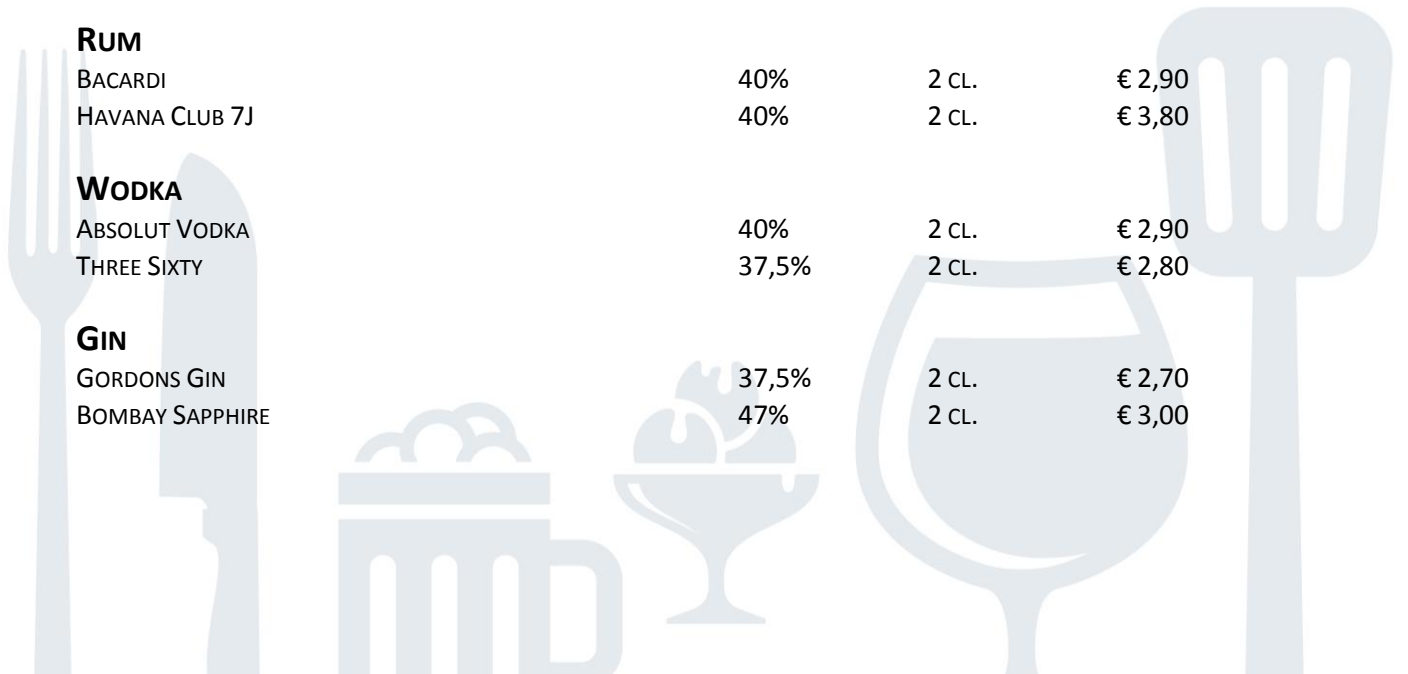

SPIRITUOSEN

APERITIFS

OSBORNE SHERRY MED. | FINO	15%	5 CL.	€ 3,50
MARTINI BIANCO ODER ROSSO	14,4%	5 CL.	€ 3,50
APEROL "SPRITZ"	15%	20 CL.	€ 4,80
CAMPARI MIT SODA	25%	5 CL.	€ 5,50
CAMPARI ORANGE	25%	5 CL.	€ 5,90

LIKÖRE

BAILEYS AUF EIS	17%	2 CL.	€ 2,90
COINTREAU	40%	2 CL.	€ 3,10
GRAND MARNIER	35%	2 CL.	€ 3,30
JÄGERMEISTER	35%	2 CL.	€ 2,90
SCHIERKER FEUERSTEIN	35%	2 CL.	€ 2,90

GRAPPA MOSCATO	40%	2 CL.	€ 3,80

WEINBRAND | COGNAC

ASBACH URALT	35%	2 CL.	€ 2,60
HENNESSY	40%	2 CL.	€ 4,50
REMY MARTIN	40%	2 CL.	€ 4,20

WHISKEY

JONNY WALKER RED	40%	4 CL.	€ 4,20
JONNY WALKER BLACK	40%	4 CL.	€ 5,20
BALLANTINE	40%	4 CL.	€ 4,20
CANADIAN CLUB	40%	4 CL.	€ 3,90
GLENFIDDICH	40%	4 CL.	€ 5,20
TULLAMORE DEW	40%	4 CL.	€ 4,20

RUM

BACARDI	40%	2 CL.	€ 2,90
HAVANA CLUB 7J	40%	2 CL.	€ 3,80

WODKA

ABSOLUT VODKA	40%	2 CL.	€ 2,90
THREE SIXTY	37,5%	2 CL.	€ 2,80

GIN

GORDONS GIN	37,5%	2 CL.	€ 2,70
BOMBAY SAPPHIRE	47%	2 CL.	€ 3,00