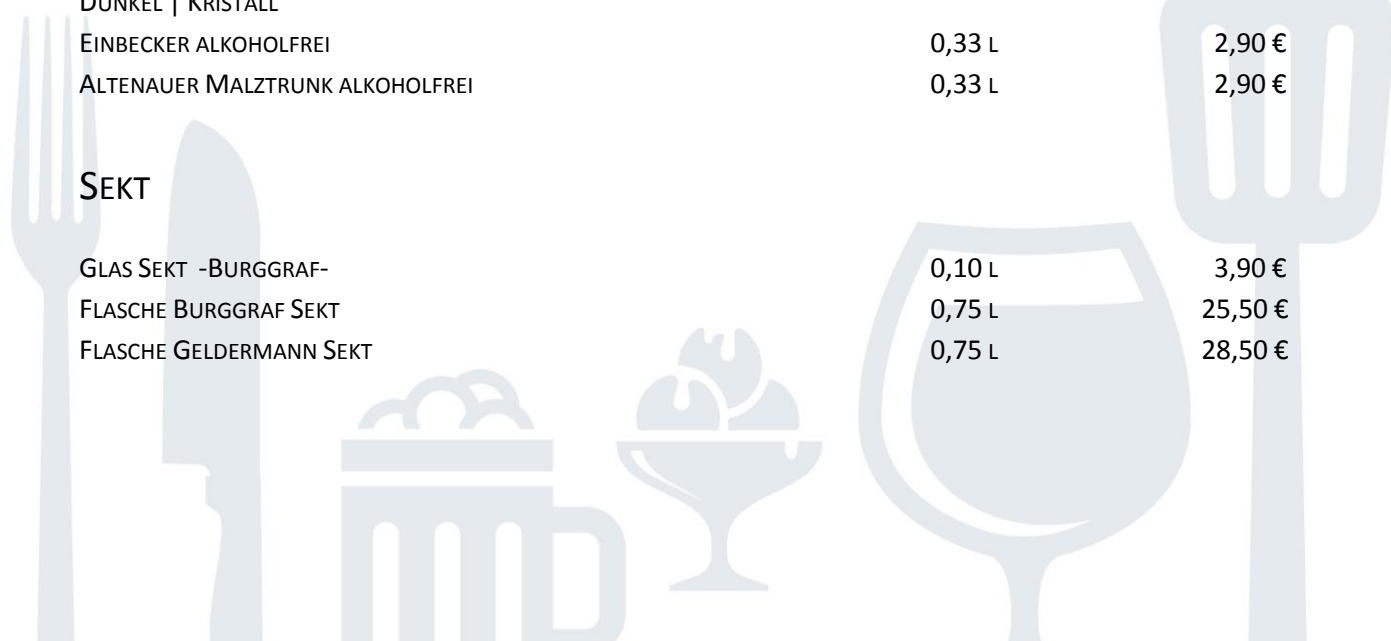

ALKOHOLFREIE GETRÄNKE

GEROLSTEINER MEDIUM, NATURELLE			0,25 L	2,50 €
GEROLSTEINER MEDIUM, NATURELLE			0,75 L	6,90 €
APFELSCHORLE	0,20 L	2,50 €	0,40 L	4,80 €
PEPSI COLA | COLA LIGHT | SPEZI	0,20 L	2,50 €	0,40 L	4,80 €
SEVEN UP | MIRINDA	0,20 L	2,50 €	0,40 L	4,80 €
SCHWEPPE'S TONIC WATER				
GINGER ALE, BITTER LEMON			0,20 L	3,00 €

FRUCHTSÄFTE VON NIEHOFF'S

(APFEL- | ORANGEN- JOHANNISBEER- | ROTER TRAUBEN- ODER RHABARBERSAFT)

GERN AUCH ALS SCHORLE

	0,20 L	2,90 €	0,40 L	4,90 €
NIEHOFF'S MULTIVITAMINSAFT	0,20 L	1,00 €	0,40 L	2,00 €

BIER VOM FASS

EINBECKER BRAUHERRENPILS	0,30 L	2,60 €	0,50 L	3,90 €
EINBECKER DUNKEL	0,30 L	2,80 €	0,50 L	4,10 €
ALTENAUER HARZER HÜTTENBIER	0,30 L	2,90 €	0,50 L	4,20 €
WEIHENSTEPHAN HEFEWEIZEN HELL			0,50 L	4,50 €
WEIHENSTEPHAN HEFEWEIZEN ALKOHOLFREI			0,50 L	4,50 €

FLASCHENBIERE

WEIHENSTEPHAN HEFEWEIZEN			0,50 L	4,50 €
DUNKEL | KRISTALL				
EINBECKER ALKOHOLFREI			0,33 L	2,90 €
ALTENAUER MALZTRUNK ALKOHOLFREI			0,33 L	2,90 €

SEKT

GLAS SEKT -BURGGRAF-			0,10 L	3,90 €
FLASCHE BURGGRAF SEKT			0,75 L	25,50 €
FLASCHE GELDERMANN SEKT			0,75 L	28,50 €